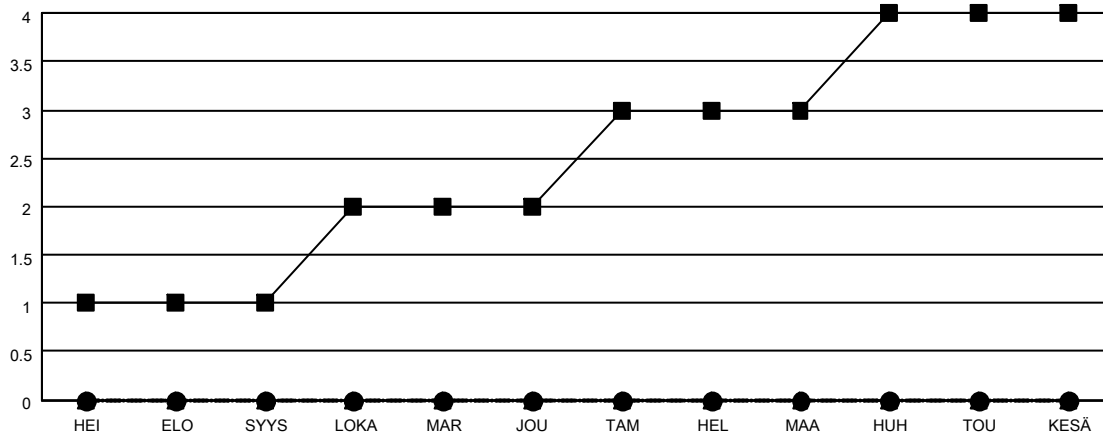

MONTHLY MEMBERSHIP PROGRESS REPORT

SIJAINTI FINLAND

District 107 C

Results as of: 10/31/2021

Klubit				jäsentä			
TULOKSET 2021-2022				TULOKSET 2021-2022			
NELJÄNNES	UUDEN KLUBIN TAVOITE	UUDET KLUBIT	LOPETETUT KLUBIT	NELJÄNNES	JÄSENKASVUN NETTOTAVOITE	TOTEUTUNUT JÄSENKASVU	POISTETUT JÄSENET (mukaan lukien siirrot)
HEI/ELO/SYYS	1	0	0	HEI/ELO/SYYS	5	5	28
LOKA/MAR/JOU	1	0	0	LOKA/MAR/JOU	5	12	13
TAM/HEL/MAA	1	0	0	TAM/HEL/MAA	10	0	0
HUH/TOU/KESÄ	1	0	0	HUH/TOU/KESÄ	5	0	0

TAVOITTEET JA UUDET KLUBIT, KUMULATIIVINEN

TAVOITTEET JA JÄSENET, KUMULATIIVINEN

LAKKAUTETUT KLUBIT: 0	14 CLUBS OF 80 LISÄNNYT YHDEN TAI USEAMMAN UUTTA JÄSENTÄ	<u>SUKUPUOLIJAKAUMA</u>	
<u>ERONNEET JÄSENET</u>		MIES	1,459 (71.41%)
KUOLLUT	3	NAINEN	584 (28.59%)
KLUBI LAKKAUTETTU	0	NON BINARY	0 (0.00%)
MUU	38	PREFER NOT TO ANSWER	0 (0.00%)
YHTEENSÄ	41	PERHEJÄSENIÄ YHTEENSÄ	8
	KLIKKAÄ TÄSTÄ NÄHDÄKSESI KUMULATIIVISET JÄSENTIEDOT	PERHEJÄSENET, JOTKA MAKSAVAT PUOLET JÄSENMAKSUSTA	4