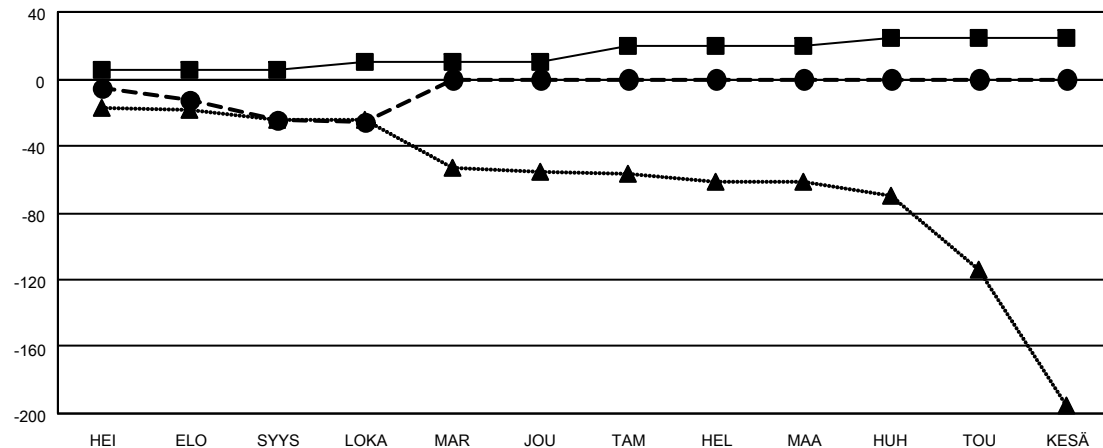

MONTHLY MEMBERSHIP PROGRESS REPORT

SIJAINTI FINLAND

District 107 C

Results as of: 10/31/2021

Klubit				jäsentä			
TULOKSET 2021-2022				TULOKSET 2021-2022			
NELJÄNNES	UUDEN KLUBIN TAVOITE	UUDET KLUBIT	LOPETETUT KLUBIT	NELJÄNNES	JÄSENKASVUN NETTOTAVOITE	TOTEUTUNUT JÄSENKASVU	POISTETUT JÄSENET (mukaan lukien siirrot)
HEI/ELO/SYYS	1	0	0	HEI/ELO/SYYS	5	5	28
LOKA/MAR/JOU	1	0	0	LOKA/MAR/JOU	5	12	13
TAM/HEL/MAA	1	0	0	TAM/HEL/MAA	10	0	0
HUH/TOU/KESÄ	1	0	0	HUH/TOU/KESÄ	5	0	0

TAVOITTEET JA UUDET KLUBIT, KUMULATIIVINEN

TAVOITTEET JA JÄSENET, KUMULATIIVINEN

LAKKAUTETUT KLUBIT: 0	14 CLUBS OF 80 LISÄNNYT YHDEN TAI USEAMMAN UUTTA JÄSENTÄ	<u>SUKUPUOLIJAKAUMA</u>	
<u>ERONNEET JÄSENET</u>		MIES	1,459 (71.41%)
KUOLLUT	3	NAINEN	584 (28.59%)
KLUBI LAKKAUTETTU	0	NON BINARY	0 (0.00%)
MUU	38	PREFER NOT TO ANSWER	0 (0.00%)
YHTEENSÄ	41	PERHEJÄSENIÄ YHTEENSÄ	8
	KLIKKAÄ TÄSTÄ NÄHDÄKSESI KUMULATIIVISET JÄSENTIEDOT	PERHEJÄSENET, JOTKA MAKSAVAT PUOLET JÄSENMAKSUSTA	4